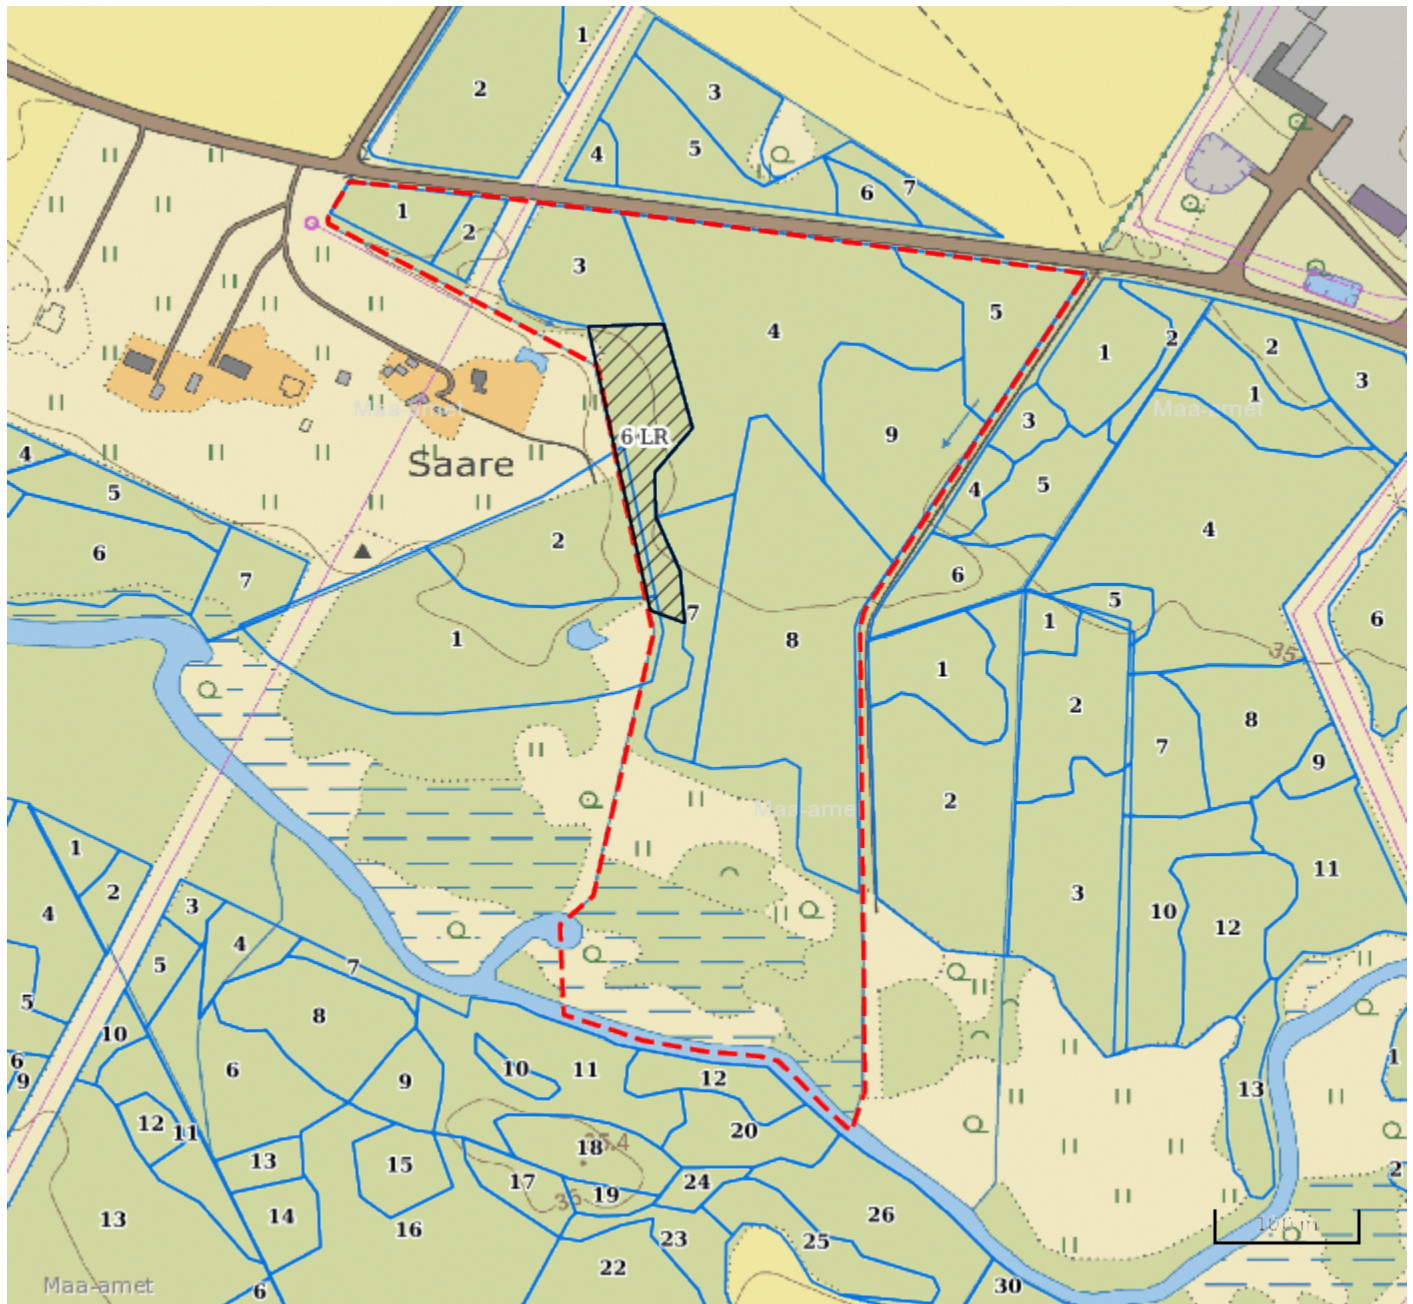

Maaüksuse asukoht

Maakond Tartu maakond	Vald / linn Tartu vald	Metskond
Kinnistu number 1110804	Kinnistu nimetus TÜLBA	

Number	Esitamise kp	Katastritunnus	Kvartal	Eraldis	Pindala (ha)	Tööliik	Maht (tm)	Otsuse kp	Otsus	Kehtiv kuni
50000082878	10.05.2018	79401:002:0582		6	0.70	lageraie	112	15.05.2018	JAH	14.05.2019

Registreerimisest keeldumise põhjused/soovitused/täiendavad tingimused

Legend

1:5000

Kaardikiht	
	Põhikaart: Maa-amet 18.05.2018
	Metsaregister: Eraldised 18.05.2018
	Maa-amet: Katastriüksused 18.05.2018
	Metsaregister: Metsateatised 18.05.2018
	Metsaregister: Metsateatised (EI otsus) 18.05.2018
	Metsaregister: Kahjustusteatised 18.05.2018